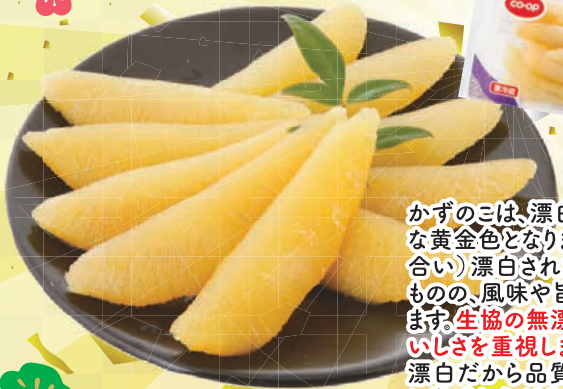

お見逃しなく!!

※ 塩かずにのこ

かずにのこは、漂白剤に漬け込むことで鮮やかな黄金色となります。(市販品の多くはこの色合い)漂白されたかずにのこは、見た目は良いものの、風味や旨み、歯ごたえが落ちてしまいます。生協の無漂白かずにのこは、見た目よりおいしさを重視しました。ごまかしの効かない無漂白だから品質は一級品。かずにのこの風味と歯ごたえが生きた生協かずにのこで新年をお迎えください。

※ 迎春おせち7品詰め合せ