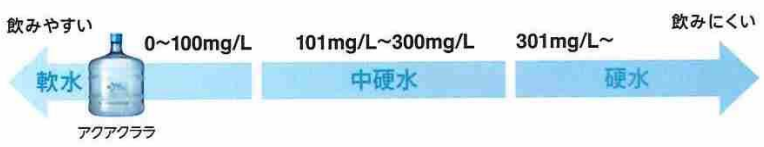

品質と味が違う! アクアクララのお水

- Ca カルシウム……1Lあたり9.8mg
- Na ナトリウム……1Lあたり5.0mg
- K カリウム……1Lあたり1.7mg
- Mg マグネシウム…1Lあたり1.2mg

アクアクララウォーターボトルレギュラー(12L)
モンドセレクション水部門
「優秀品質最高金賞」受賞(2012~2022年度)

安心、安全、きれい!

1000万分の1mmの極小浄化孔フィルター「RO膜(逆浸透膜)®」でろ過した水は、不純物をほとんど取り除いた純水(H₂O)に限りなく近い安全なお水です。

※1000万分の1mmといわれる水分子とほぼ同じ大きさの細孔を持つフィルターで不純物をカット(RO膜による放射性物質ヨウ素(1-131)の除去効果について、独立行政法人放射線医学総合研究所で確認されています。)

おいしさがまるで違う!

不純物をほとんど取り除いた限りなく純水に近い水に4種のミネラルをバランス良く配合したアクアクララは、硬度29.7の美味しい軟水。飲み水はもちろん、お料理にも使えます。

硬度29.7mg/Lの軟水だから、飲みやすくお料理にも最適!

ウォーターサーバーは下記2タイプからお選び頂けます

アクアスリム

(幅)313mm (奥)323mm
(高)986mm ※レギュラーボトル装着時1,235mm

アクアスリムS(卓上型)

(幅)272mm (奥)420mm
(高)487mm ※レギュラーボトル装着時756mm

メリットいっぱい

- 24時間LINEでラクラク注文
- 不在時でもお届けでラクラク
- ボトル注文のノルマなし
- ペットボトルゴミが出ないから楽チン