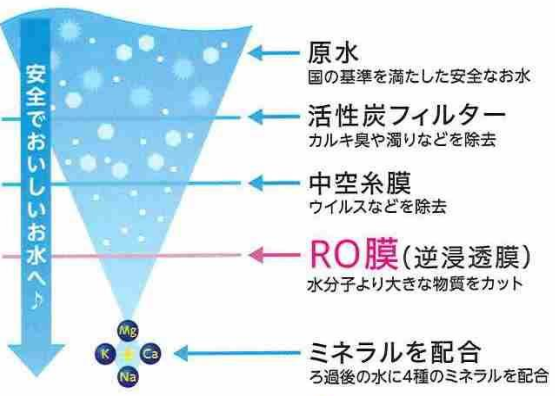

品質と味が違う! アクアクララのお水

- Ca カルシウム……1Lあたり9.8mg
- Na ナトリウム……1Lあたり5.0mg
- K カリウム……1Lあたり1.7mg
- Mg マグネシウム…1Lあたり1.2mg

アクアクララウォーターボトルレギュラー(12L)
モンドセレクション水部門
「優秀品質最高金賞」受賞(2012~2022年度)

安心、安全、きれい!

1000万分の1mmの極小浄化孔フィルター「RO膜(逆浸透膜)®」でろ過した水は、不純物をほとんど取り除いた純水(H₂O)に限りなく近い安全なお水です。

※1000万分の1mmといわれる水分子とほぼ同じ大きさの細孔を持つフィルターで不純物をカット(RO膜による放射性物質ヨウ素(1-131)の除去効果について、独立行政法人放射線医学総合研究所で確認されています。)

おいしさがまるで違う!

不純物をほとんど取り除いた限りなく純水に近い水に4種のミネラルをバランス良く配合したアクアクララは、硬度29.7の美味しい軟水。飲み水はもちろん、お料理にも使えます。

硬度29.7mg/Lの軟水だから、飲みやすくお料理にも最適!

ウォーターサーバーは下記2タイプからお選び頂けます

アクアスリム

(幅)313mm (奥)323mm
(高)986mm ※レギュラーボトル装着時1,235mm

アクアスリムS(卓上型)

(幅)272mm (奥)420mm
(高)487mm ※レギュラーボトル装着時756mm

メリットいっぱい

- 24時間LINEでラクラク注文
- 不在時でもお届けでラクラク
- ボトル注文のノルマなし
- ペットボトルゴミが出ないから楽チン